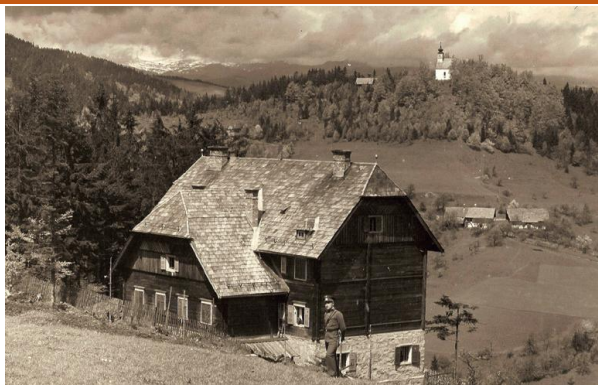

AUSSTELLUNG

Der Neubeginn nach dem Ersten Weltkrieg 1918 - 1925

Die Anfangsjahre der Ersten Republik
und des SHS-Staates
im süd-weststeirischen / slowenischen Grenzland

Lerchhaus Eibiswald

Dauer: 10. Mai - 29. Juni 2019
Mittwoch bis Freitag; 9 bis 12 Uhr
Führungen nach Voranmeldung: +43 664 2252241

Wiedereröffnung am 10. Mai um 19 Uhr

Mit Unterstützung von: