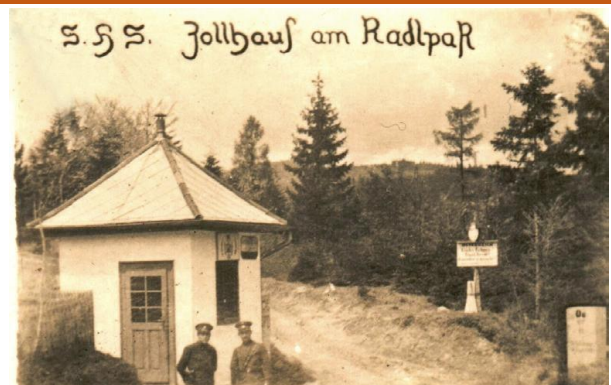

AUSSTELLUNG

Der Neubeginn nach dem Ersten Weltkrieg 1918 - 1925

Die Anfangsjahre der Ersten Republik
und des SHS-Staates
im süd-weststeirischen / slowenischen Grenzland

Lerchhaus Eibiswald

Dauer: 10. Mai - 29. Juni 2019
Mittwoch bis Freitag; 9 bis 12 Uhr
Führungen nach Voranmeldung: +43 664 2252241

Wiedereröffnung am 10. Mai um 19 Uhr

Mit Unterstützung von: